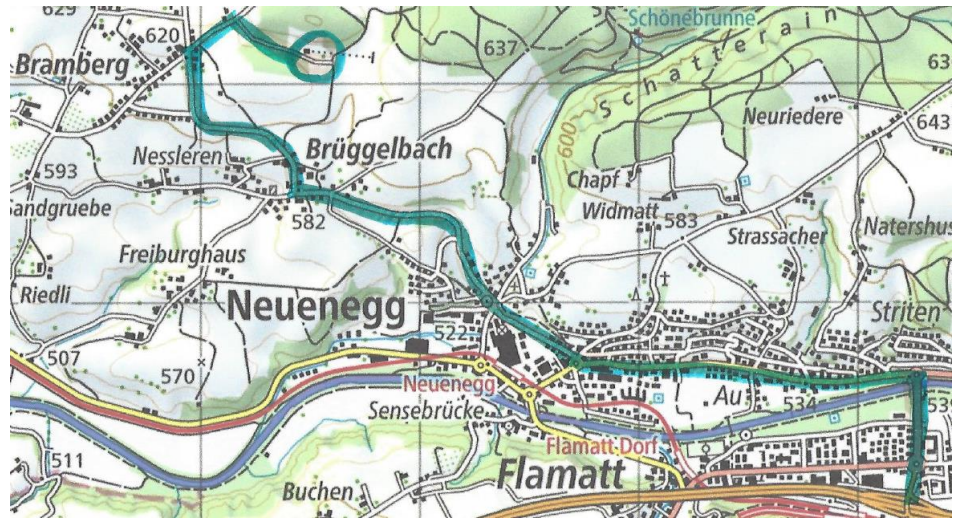

Sportschützen Bramberg-Neuenegg

Erinnerung Neueneggschiessen 300m-Schiessanlage Bramberg

**Samstag 19. und 26. März 2022
je 09.00 - 12.00 / 13.00 - 17.00 Uhr
12 Scheiben Polytronic TG 6301**

**Dieses 300m-Schiessen dient als Erinnerung an das Historische Neueneggschiessen,
welches zum Gedenken an das Gefecht bei Neuenegg von 1798
genau 100-Mal durchgeführt wurde; letztmals 2019**

Anfahrt:

Autobahn Bern-Freiburg, Ausfahrt Flamatt Richtung Neuenegg.
In Neuenegg (Wegweiser) Richtung Brüggelbach, Bramberg.
Ab Restaurant Denkmal Bramberg ist das Schützenhaus Richtung
Forstwald signalisiert.